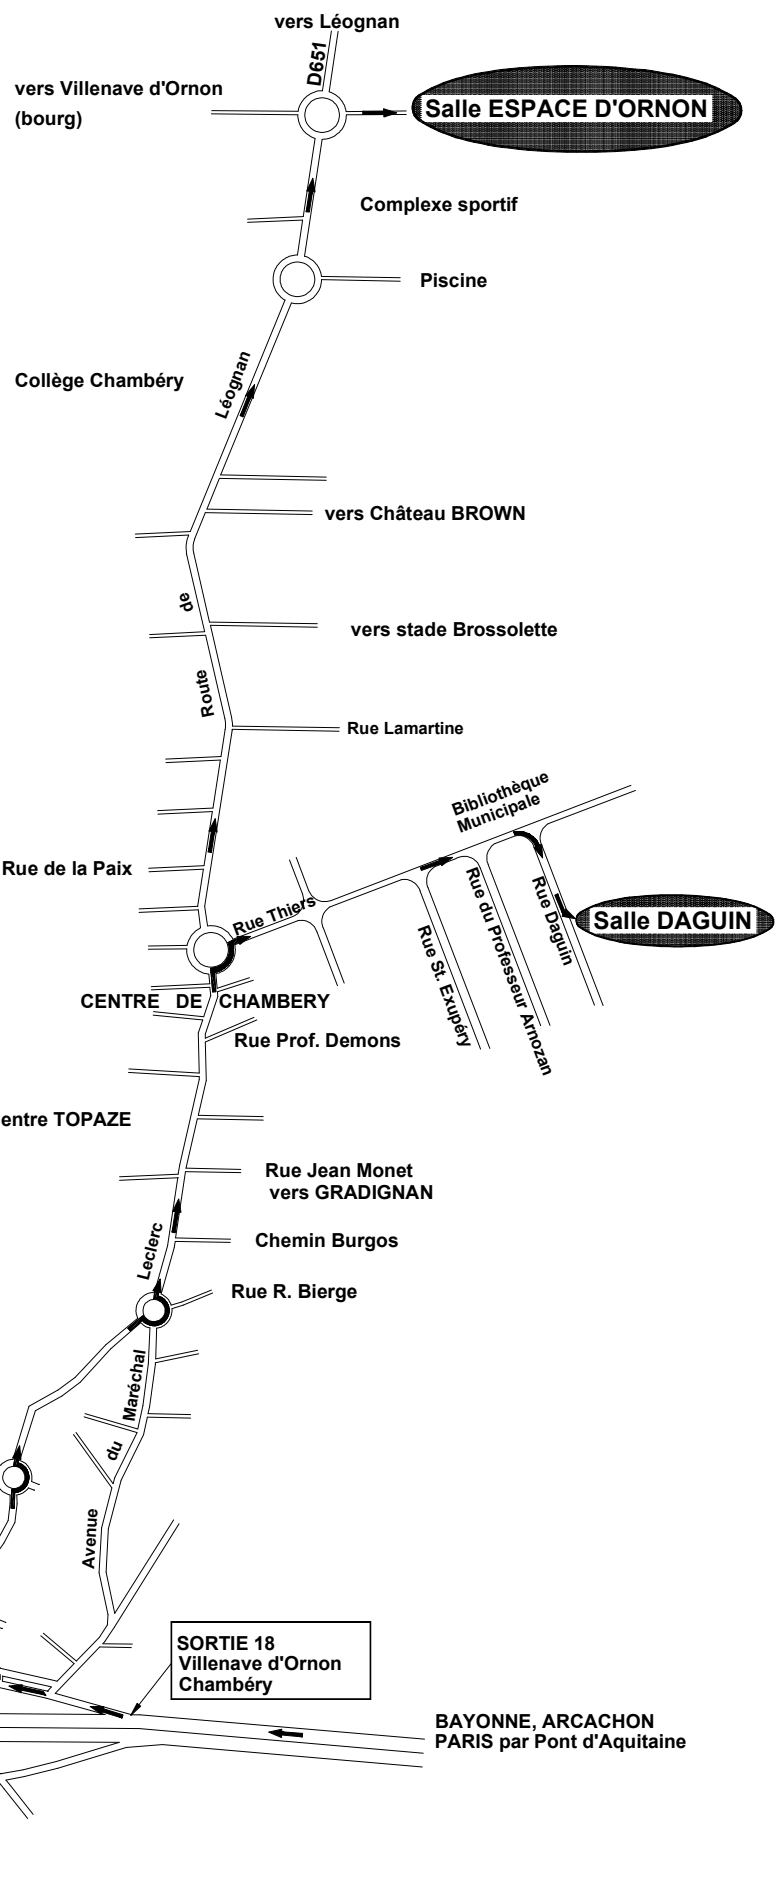

Salle DAGUIN
Salle ESPACE ORNON
Villenave d'Ornon
Léognan

Salle ESPACE D'ORNON

Salle DAGUIN

SORTIE 18
Villenave d'Ornon
Chambéry

SORTIE 18
Villenave d'Ornon
Chambéry

TOULOUSE, AGEN

PARIS par Pont François Mitterrand

BAYONNE, ARCAÇON
PARIS par Pont d'Aquitaine

- Distance de la sortie rocade à la salle ESPACE D'ORNON : 3,5km
- Suivre la direction VILLENAVE D'ORNON, CHAMBERY